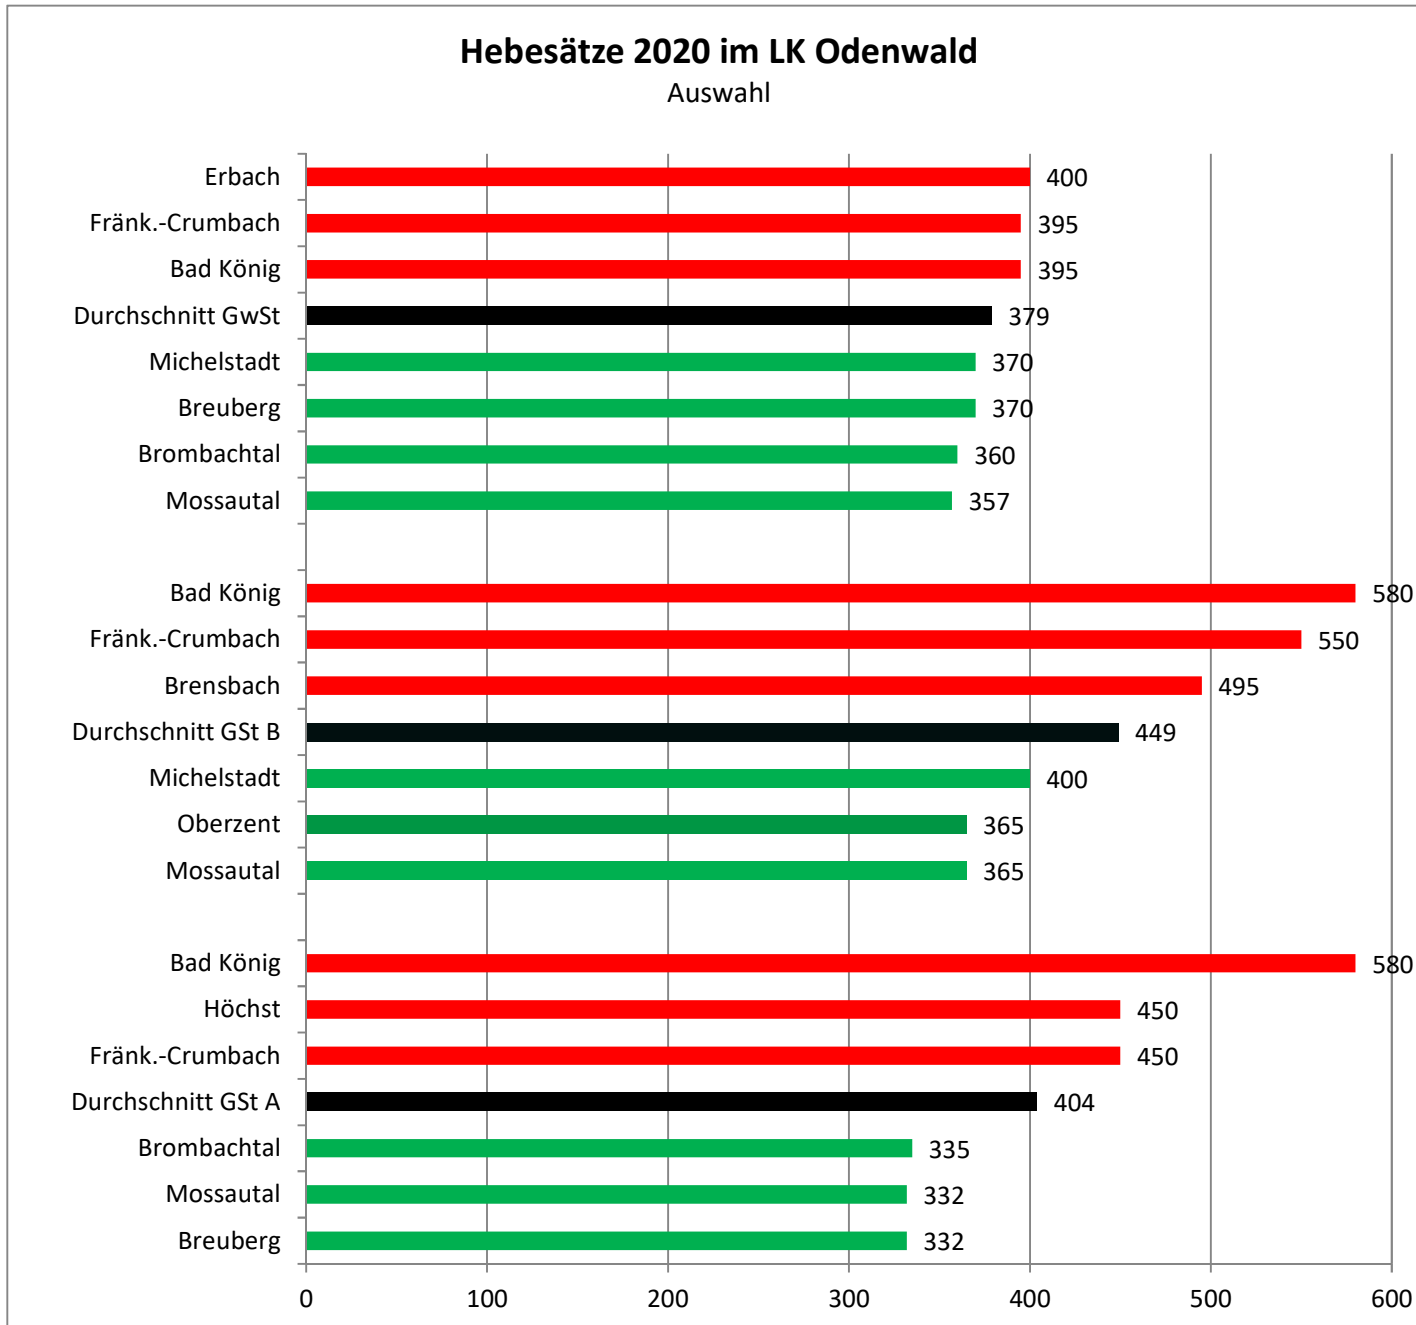

Grundsteuer B- Hebesatz

< 300	
300-399	
400-499	
500-599	
600-699	
700-799	
> 800	

Quelle der Ursprungskarte:
Hagar66 / CC0
via Wikimedia Commons