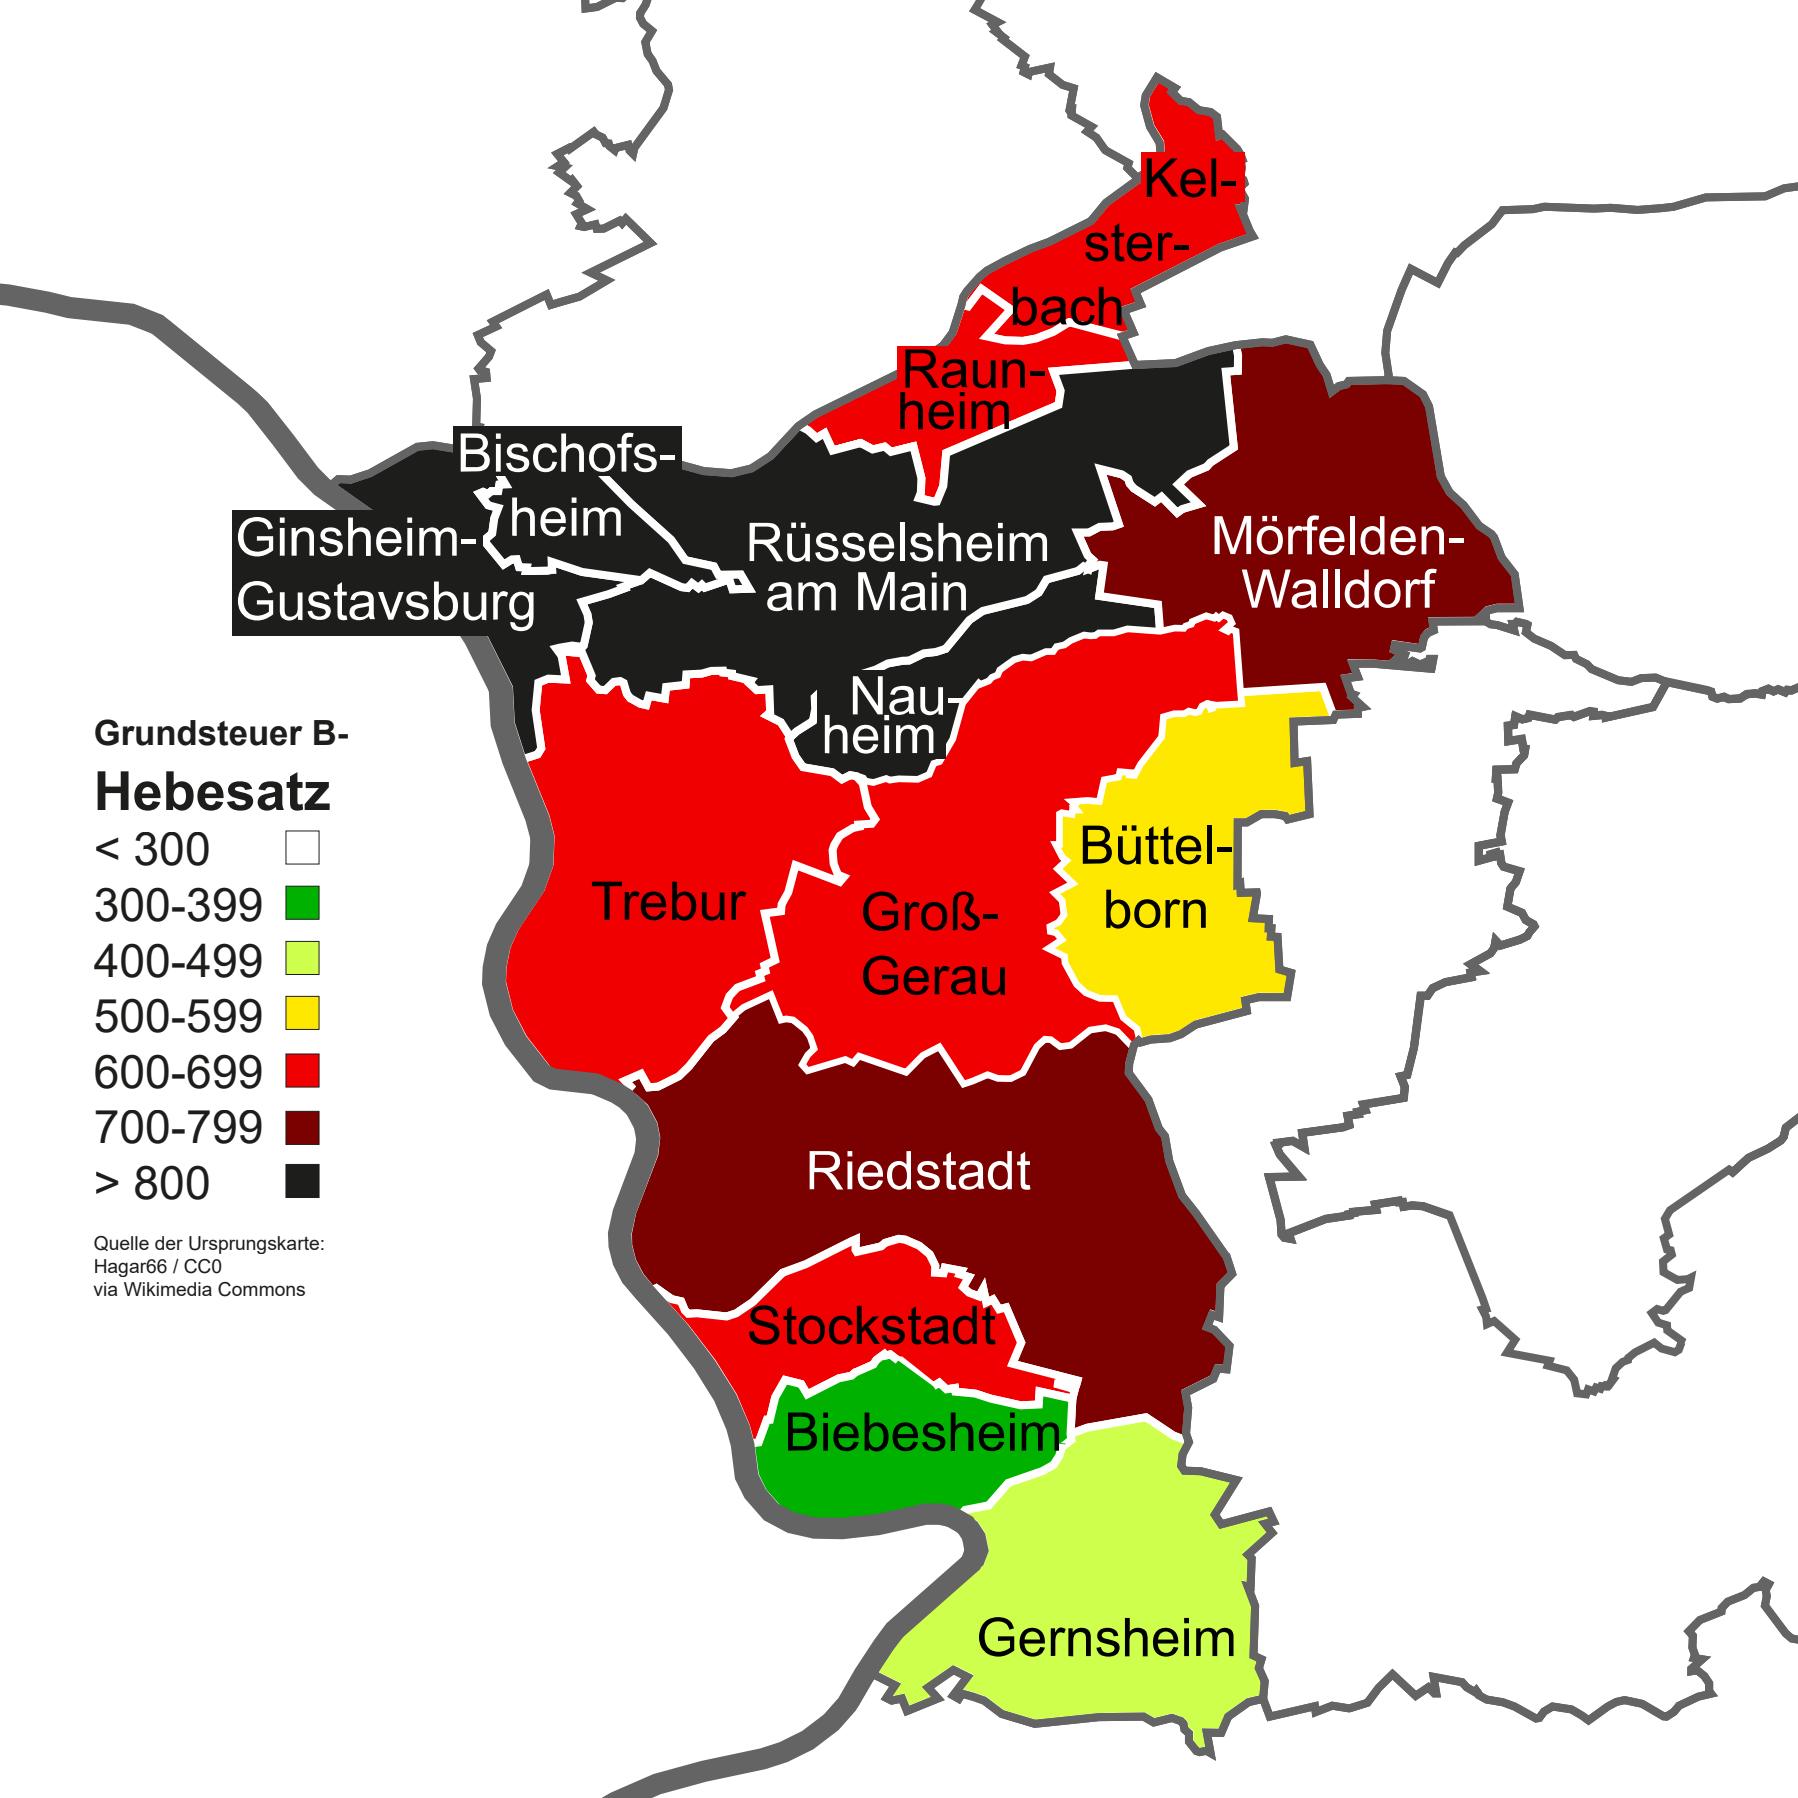

**Grundsteuer B-
Hebesatz**

- < 300
- 300-399
- 400-499
- 500-599
- 600-699
- 700-799
- > 800

Quelle der Ursprungskarte:
Hagar66 / CC0
via Wikimedia Commons