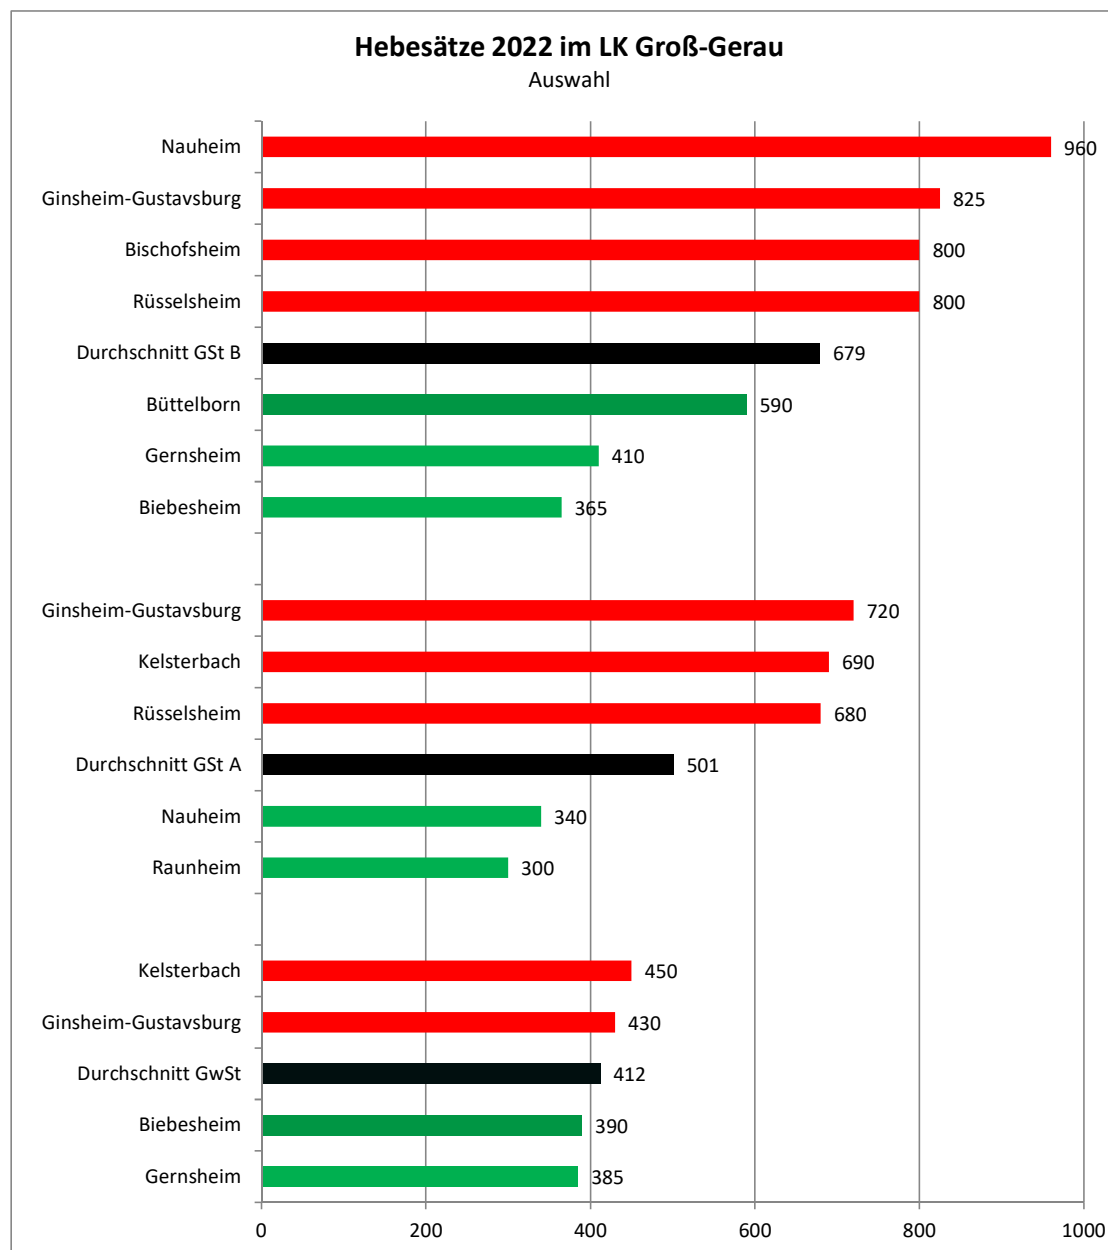

Kommunale Steuern im Landkreis Groß-Gerau im Jahr 2022

Hebesatz in Prozent (Veränderung zu 2021)																
Stadt/Gemeinde	Gewerbe- steuer	Grundsteuer		Hundesteuer		Pferde- steuer	Spiel- apparate- steuer	Vergnügungs- steuer	Kulturförder- abgabe	Wettauf- wandsteuer	Zweitwoh- nungsteuer	Straßenbeiträge		Defizitärer Haushalt		Verabschie- dung
		A	B	1. Hund	Für gefährliche Hunde							einmalig	wiederkeh- rend	laut Plan	Ausgleich möglich¹	
Biebesheim	390	400	365	45,00	nein	nein	ja	nein	nein	nein	nein	nein	nein	ja	a.o.	ja
Bischofsheim	420	400	800	84,00	600,00	nein	ja	nein	nein	nein	nein	nein	nein	ja	o.	ja
Büttelborn	410	480	590	75,00	600,00	nein	ja	nein	nein	nein	nein	nein	nein	ja	a.o.	ja
Gernsheim	385	400	410	72,00	600,00	nein	ja	nein	nein	nein	nein	nein	nein	nein	ja	ja
Ginsheim-Gustavsburg	430	720	825	84,00	600,00	nein	ja	nein	nein	nein	nein	nein	nein	ja	o.	ja
Groß-Gerau	420(+10)	410	620(+100)	72,00	504,00	nein	ja	nein	nein	nein	ja [10%]	nein	nein	ja	o.	ja
Kelsterbach	450(+40)	690(+230)	690(+230)	90,00	nein	nein	ja	nein	nein	ja	ja [10%]	ja	nein	ja	a.o.	ja
Mörfelden-Walldorf	420(+10)	400	790	78,00	600,00	nein	ja	nein	nein	ja	ja [10%]	nein	nein	nein	ja	ja
Nauheim	400	340	960	60,00	400,00	nein	ja	nein	nein	nein	ja [10%]	nein	nein	ja	a.o.	ja
Raunheim	410(+15)	300	640(+207)	80(+17,20)	495(+215)	nein	ja	nein	ja	nein	ja [10%]	nein	nein	nein	nein	ja
Riedstadt	410	600	700	94,00	762,00	nein	ja	nein	nein	ja	ja [20%]	nein	ja	ja	nein	ja
Rüsselsheim	420	680	800	96,00	600,00	nein	ja	nein	nein	nein	nein	nein	nein	nein	nein	ja
Stockstadt	400	600	600	90(+6)	426(+6)	nein	ja	nein	nein	nein	nein	ja	nein	nein	nein	ja
Trebur	400	600	711	100,00	nein	nein	ja	nein	nein	nein	nein	ja	nein	nein	nein	ja
Ø LK Groß-Gerau	412(+6)	501(+16)	679(+39)	80(+2)	562(+20)	0 von 14	14 von 14	0 von 14	1 von 14	3 von 14	6 von 14	3 von 14	2 von 14	8 von 14	13 von 14	14 von 14

¹ durch Entnahme der ordentlichen (o.) oder außerordentlichen (a.o.) Rücklage